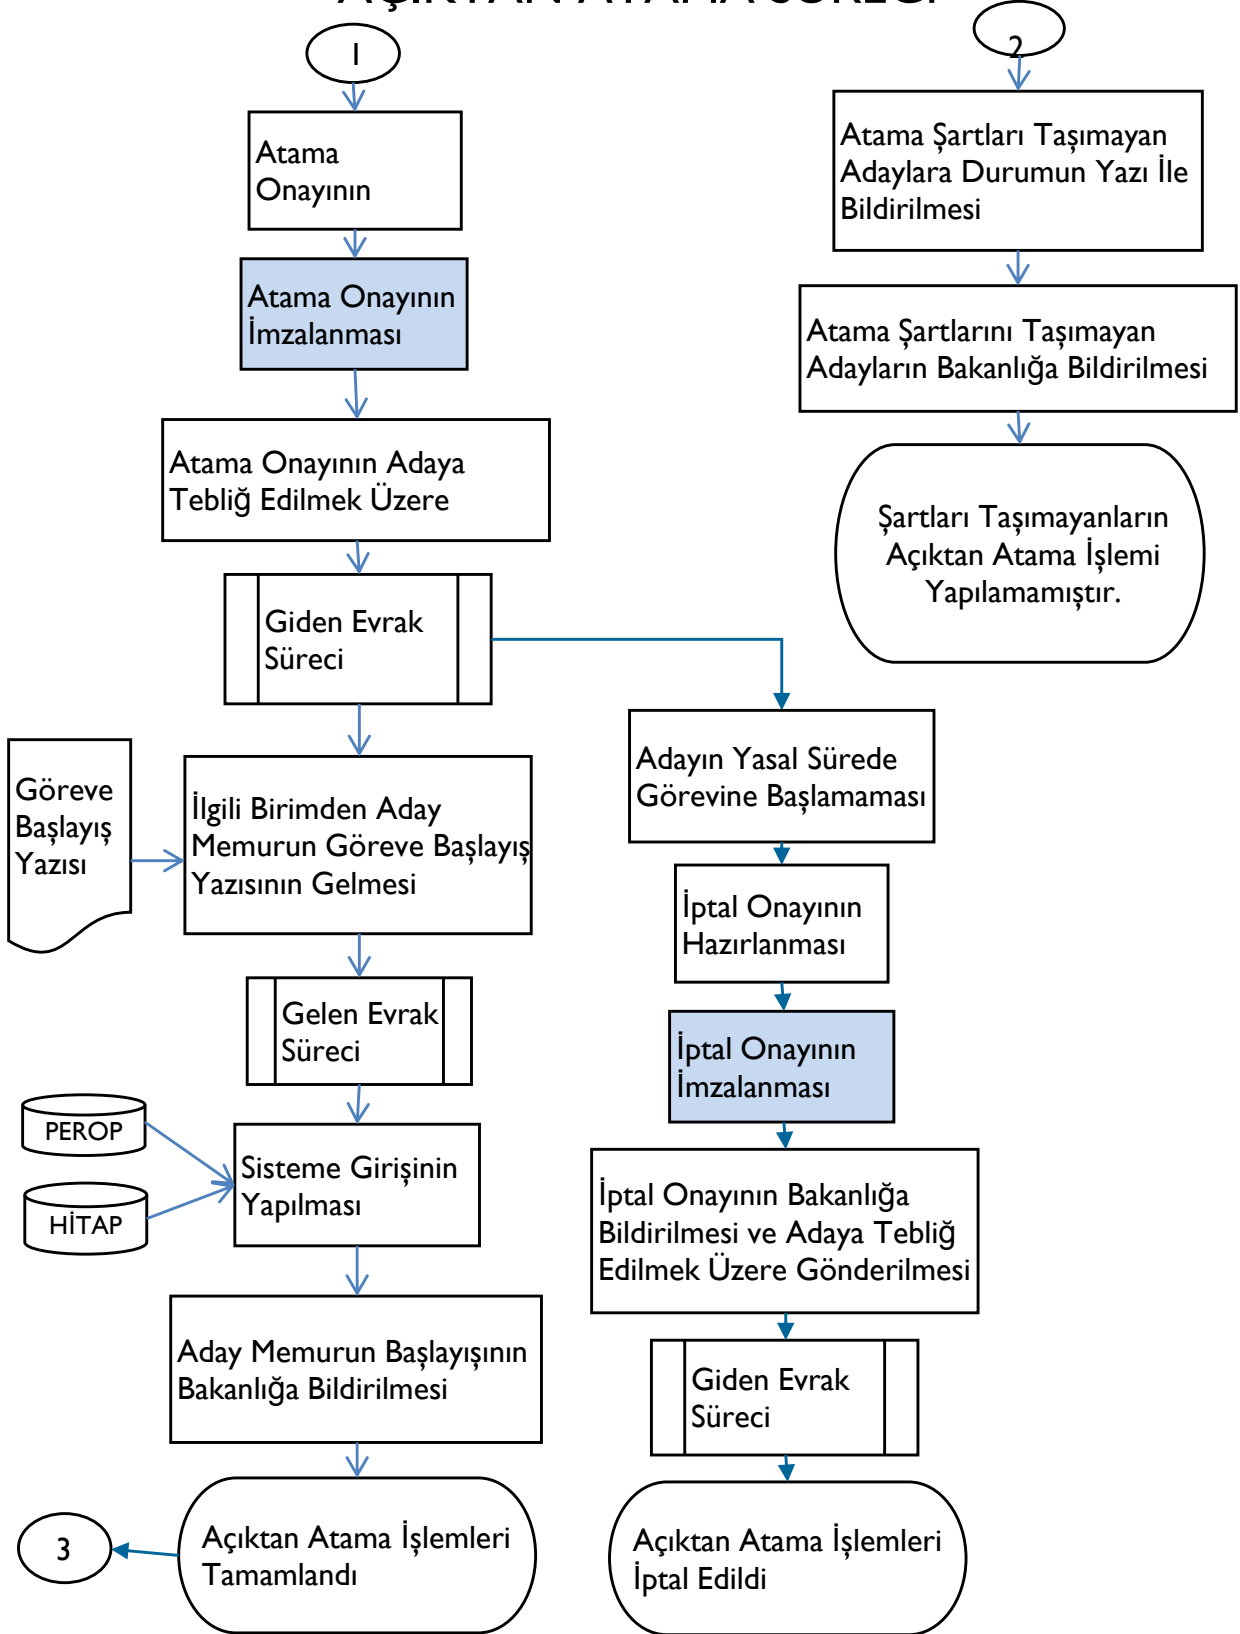

Yalova Defterdarlığı
Personel Müdürlüğü
AÇIKTAN ATAMA SÜRECİ

Hazırlayan: Araştırmacı Mustafa ÖZEN

Onaylayan: Personel Müdürü İbrahim ATALAY

AÇIKTAN ATAMA SÜRECİ

Hazırlayan: Araştırmacı Mustafa ÖZEN

Onaylayan: Personel Müdürü İbrahim ATALAY

AÇIKTAN ATAMA SÜRECİ

Hazırlayan: Araştırmacı Mustafa ÖZEN

Onaylayan: Personel Müdürü İbrahim ATALAY