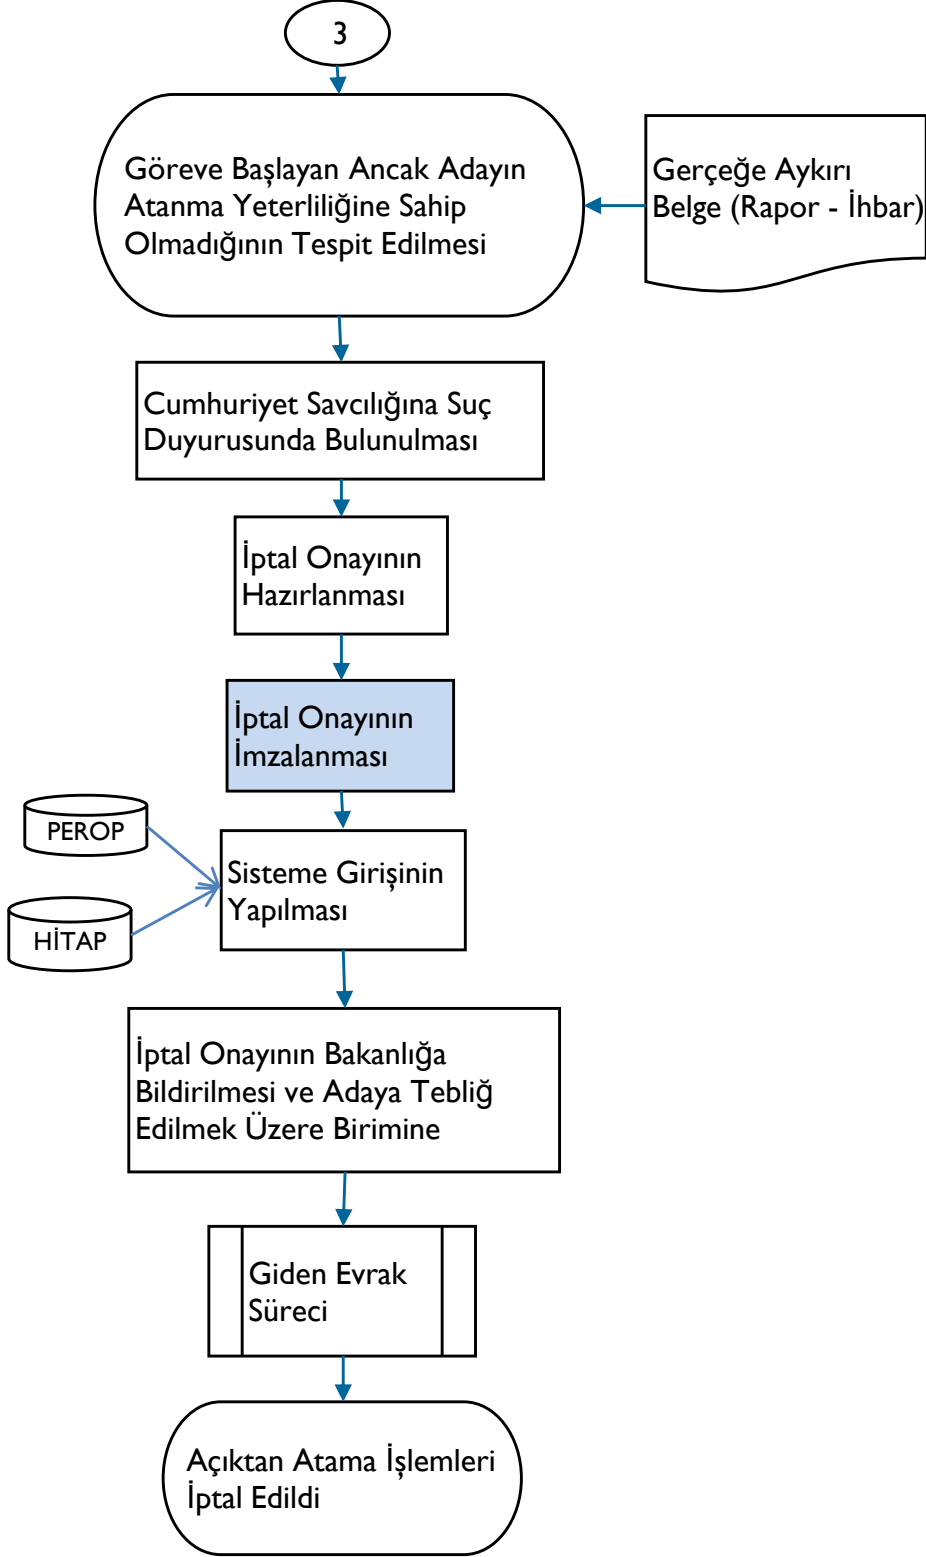

Yalova Defterdarlığı
Personel Müdürlüğü
AÇIKTAN ATAMA SÜRECİ

Hazırlayan: Araştırmacı Mustafa ÖZEN

Onaylayan: Personel Müdürü İbrahim ATALAY

AÇIKTAN ATAMA SÜRECİ

Hazırlayan: Araştırmacı Mustafa ÖZEN

Onaylayan: Personel Müdürü İbrahim ATALAY

AÇIKTAN ATAMA SÜRECİ

Hazırlayan: Araştırmacı Mustafa ÖZEN

Onaylayan: Personel Müdürü İbrahim ATALAY