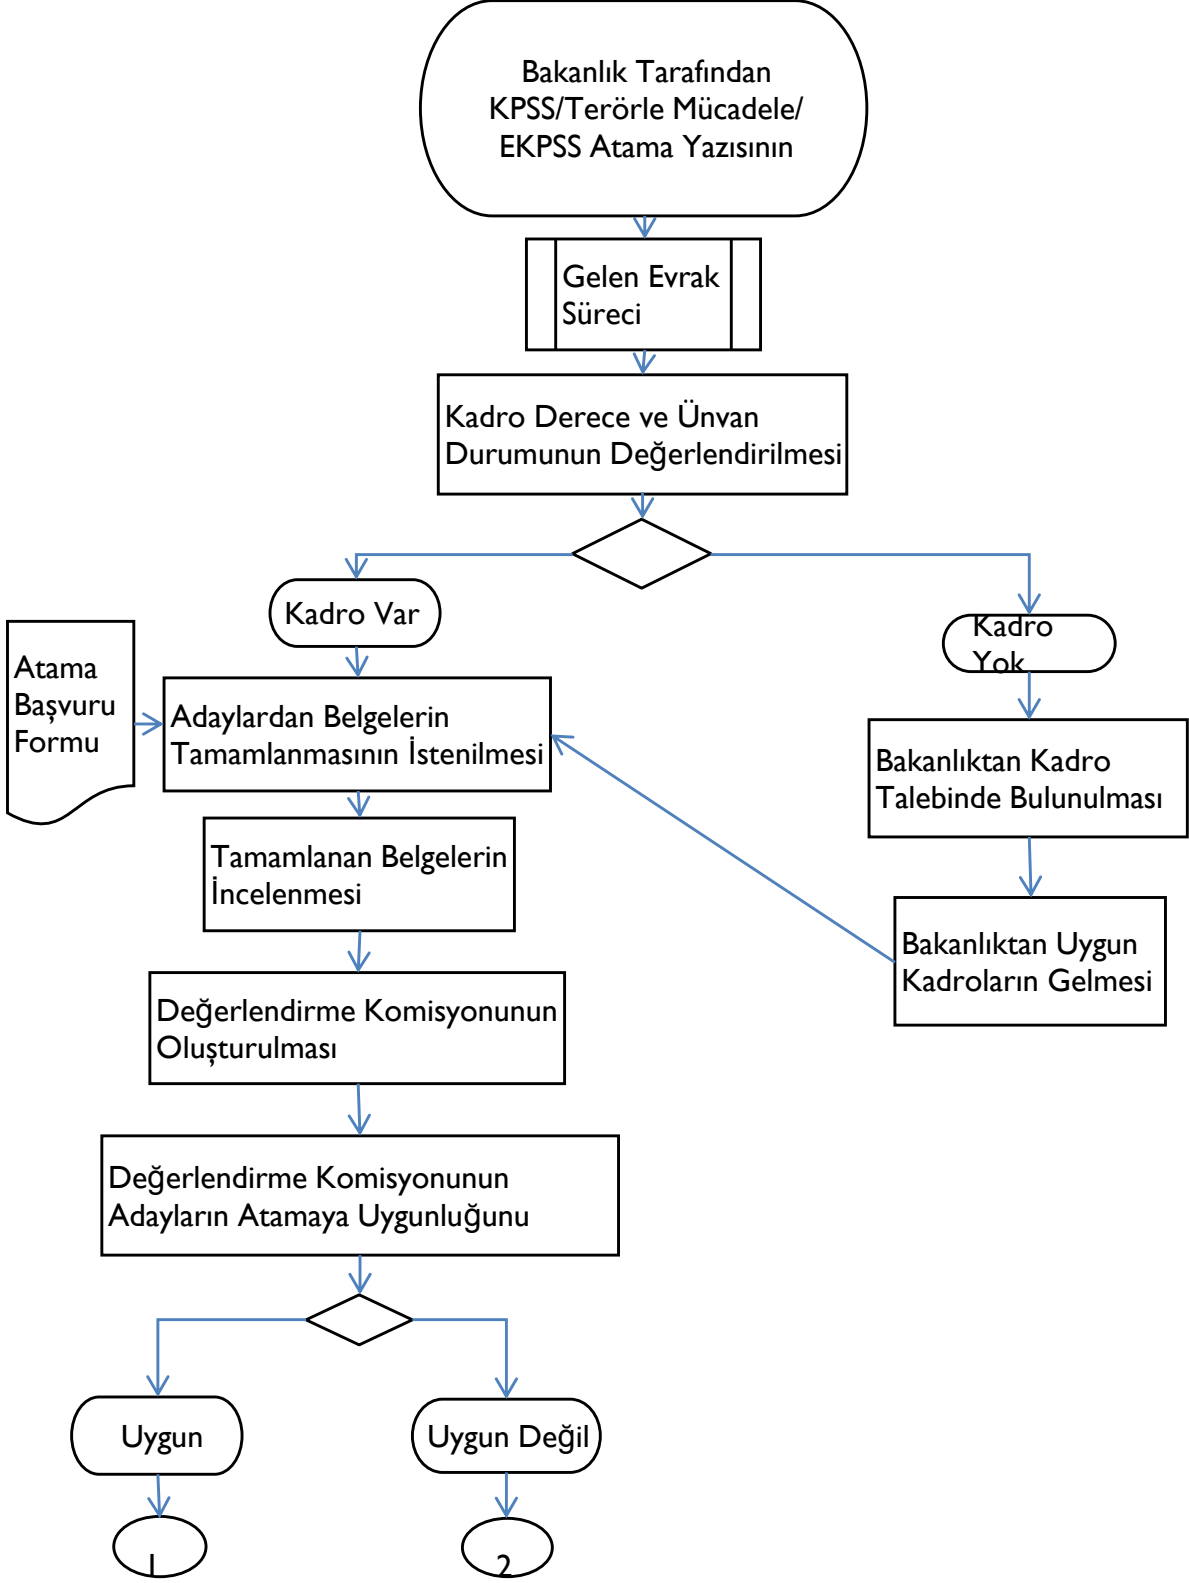

Yalova Defterdarlığı
Personel Müdürlüğü
AÇIKTAN ATAMA SÜRECİ

Hazırlayan: Araştırmacı Mustafa ÖZEN

Onaylayan: Personel Müdürü İbrahim ATALAY

AÇIKTAN ATAMA SÜRECİ

Hazırlayan: Araştırmacı Mustafa ÖZEN

Onaylayan: Personel Müdürü İbrahim ATALAY

AÇIKTAN ATAMA SÜRECİ

Hazırlayan: Araştırmacı Mustafa ÖZEN

Onaylayan: Personel Müdürü İbrahim ATALAY