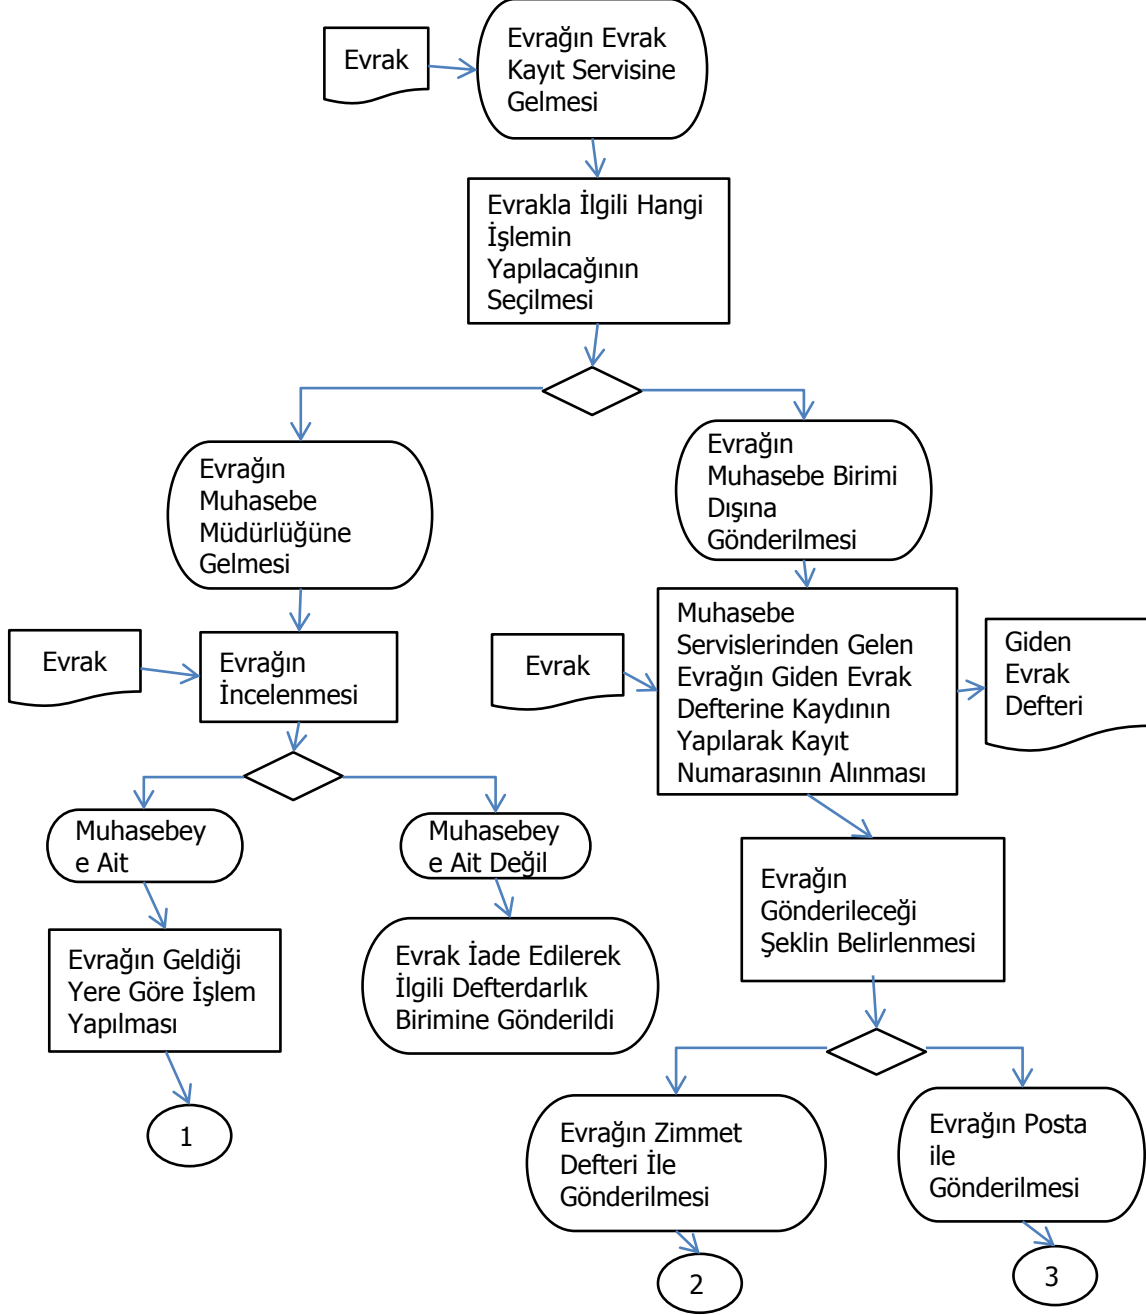

## Evrak Kayıt Süreci

<b>Hazırlayan:</b> Metin AKÇAY	<b>Onaylayan:</b> Hayriye İLBAN
<b>Defterdarlık Uzmanı</b>	<b>Muhasebe Müdürü</b>