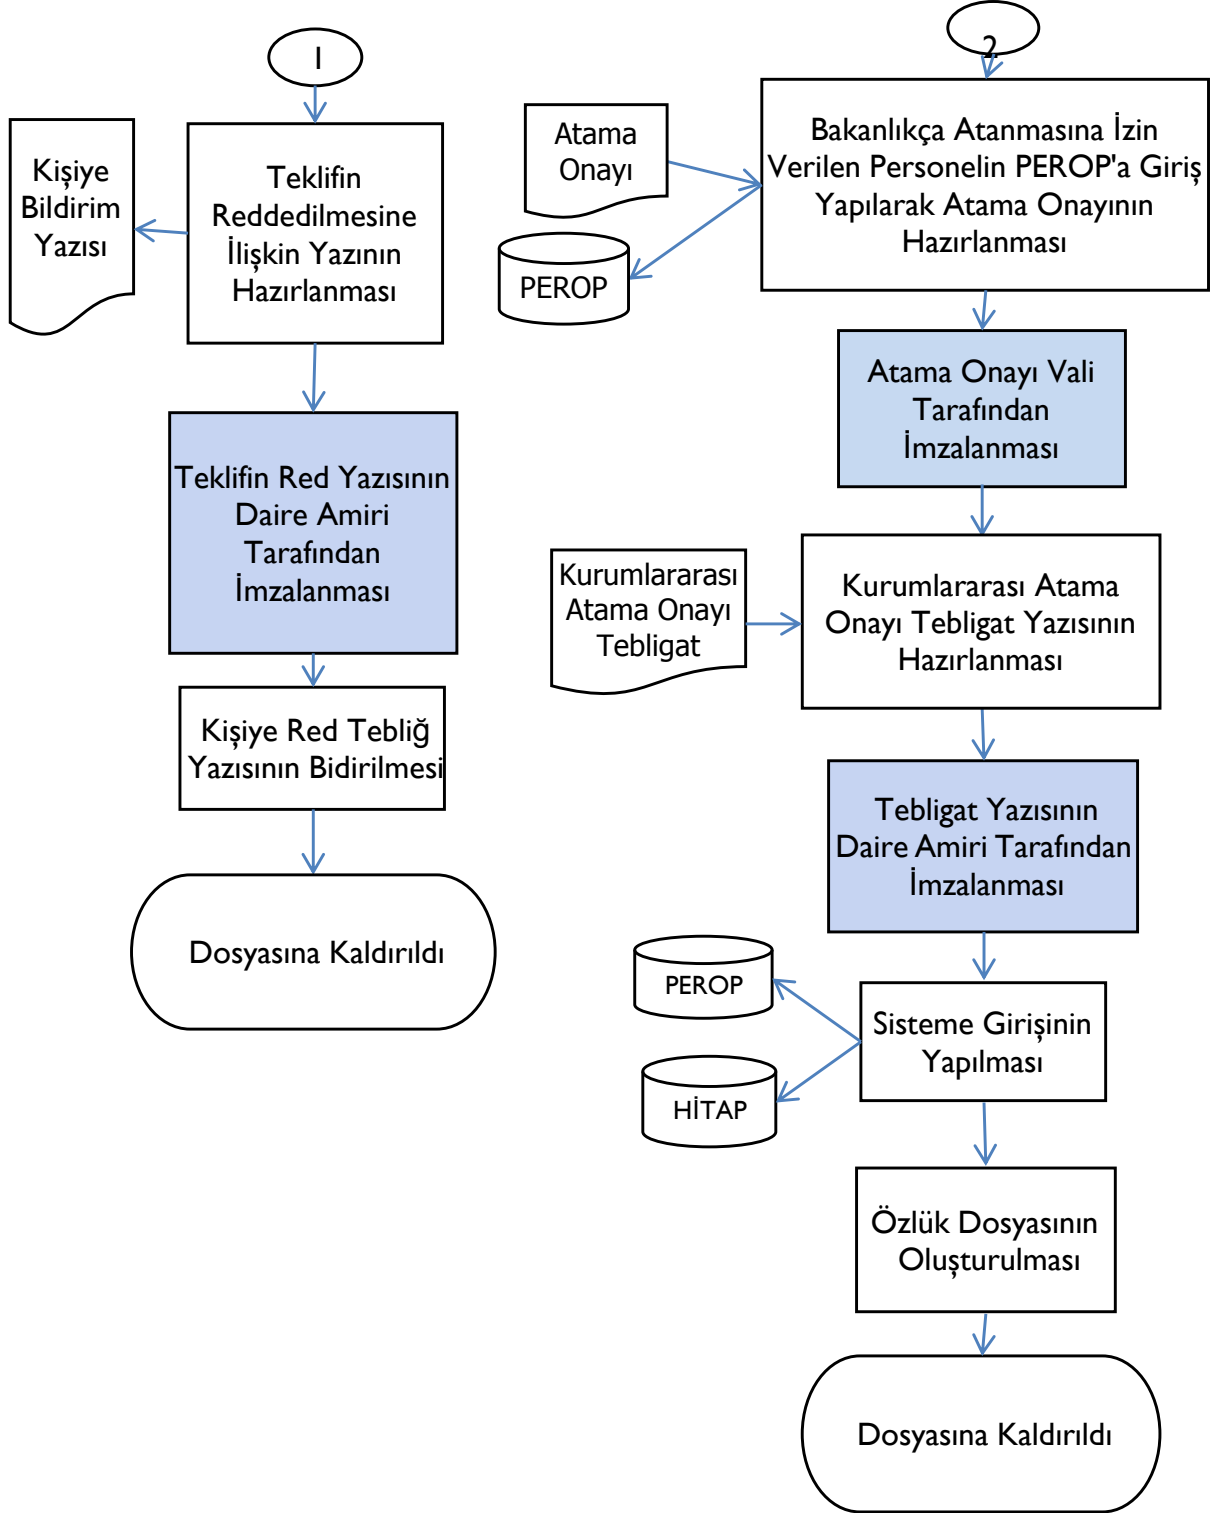

Naklen Atama Süreci

Hazırlayan: Araştırmacı Mustafa ÖZEN

Onaylayan: Personel Müdürü İbrahim ATALAY

Naklen Atama Süreci

Hazırlayan: Araştırmacı Mustafa ÖZEN

Onaylayan: Personel Müdürü İbrahim ATALAY