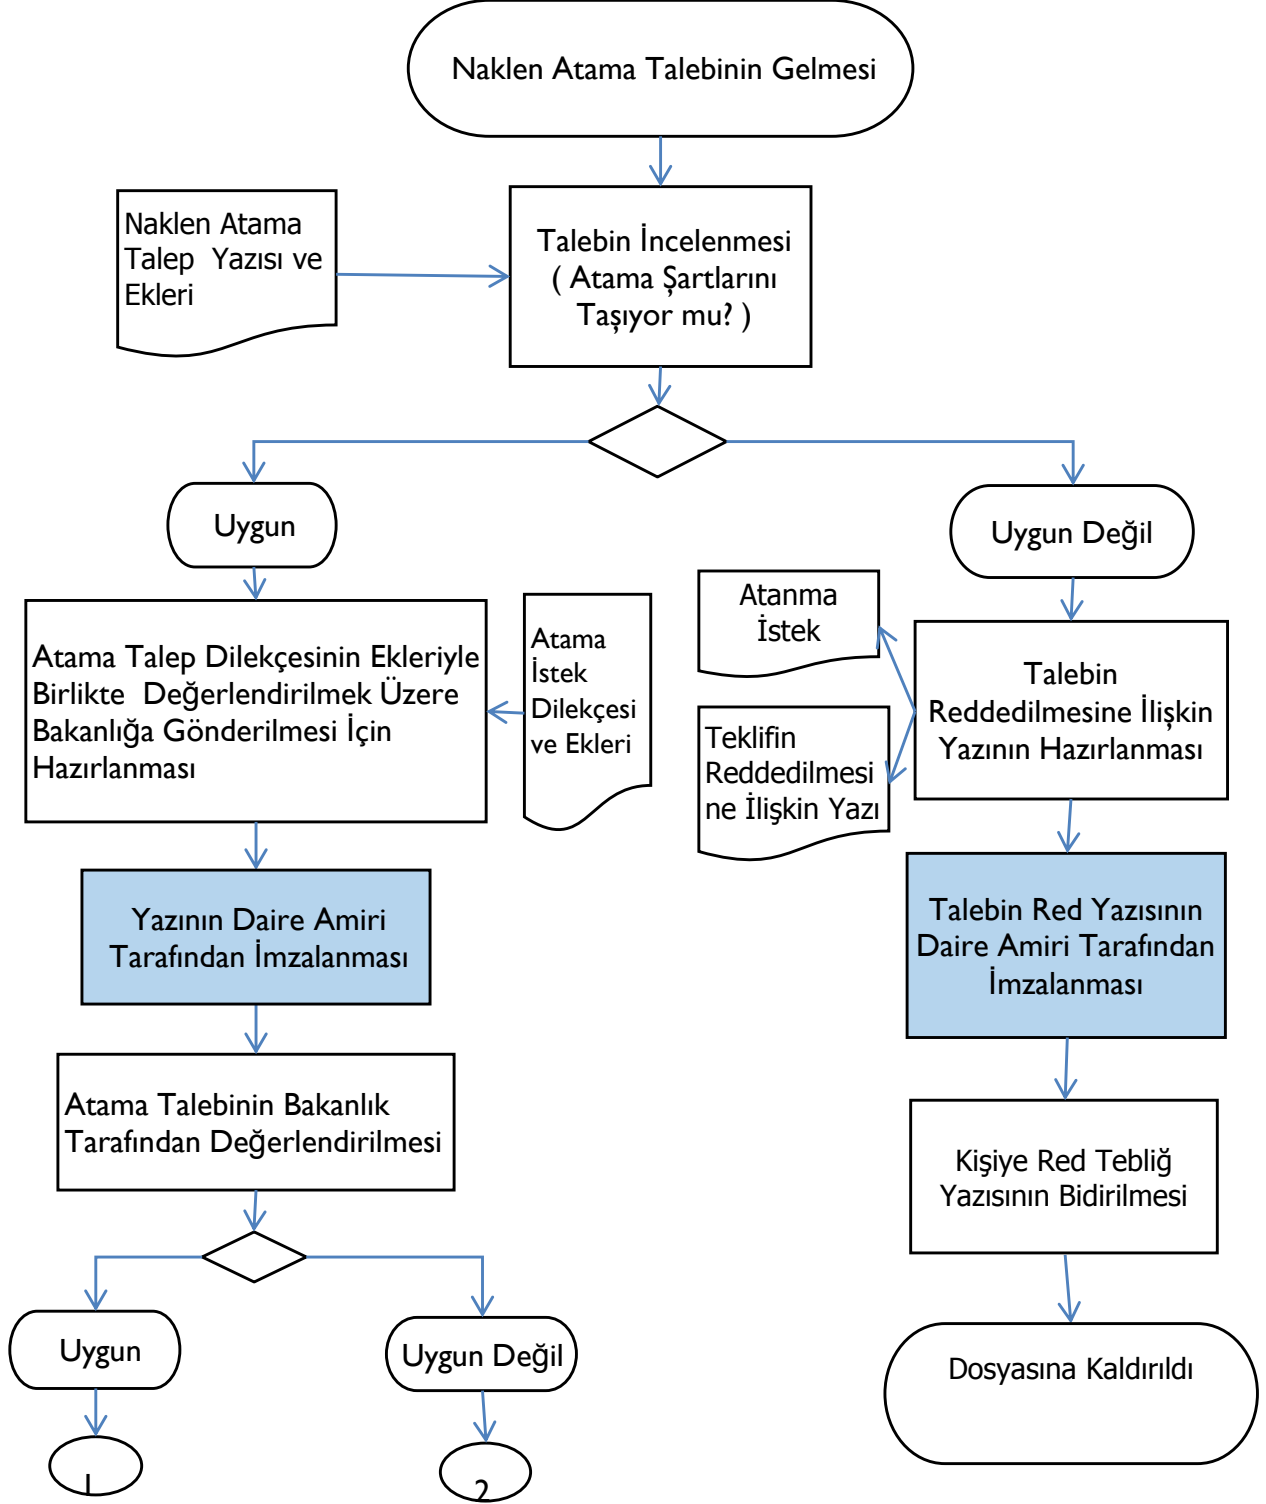

Naklen Atama Süreci

Hazırlayan: Araştırmacı Mustafa ÖZEN

Onaylayan: Personel Müdürü İbrahim ATALAY

Naklen Atama Süreci

Hazırlayan: Araştırmacı Mustafa ÖZEN

Onaylayan: Personel Müdürü İbrahim ATALAY